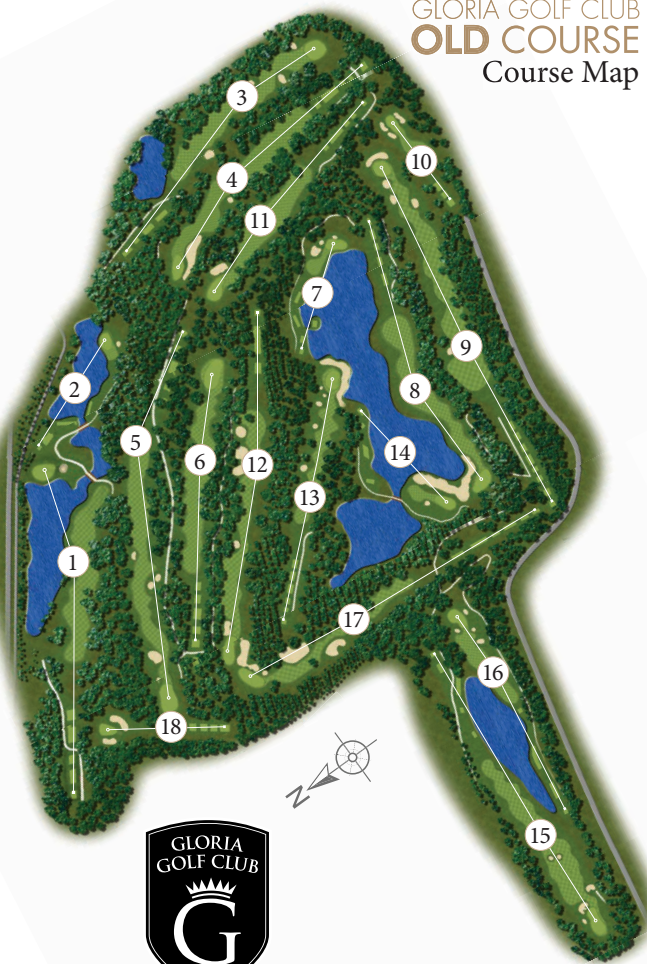

228

191

155

137

79

46

74

Lone Tree

486

465

419

18 GLORIA GOLF CLUB OLD COURSE

PAR
3

171

152

140

119

142

123

111

90

102

29

GLORIA GOLF CLUB
OLD COURSE
Course Map

GLORIA GOLF CLUB
OLD COURSE
 Scorecard

HOLE	WHITE TEE	YELLOW TEE	BLUE TEE	RED TEE	PAR		
1	482	458	435	402	5		
2	176	166	135	104	3		
3	447	415	381	361	4		
4	391	363	351	339	4		
5	545	498	474	439	5		
6	402	377	345	325	4		
7	182	143	138	116	3		
8	407	396	350	321	4		
9	537	498	470	446	5		
OUT	3569	3314	3079	2853	37		