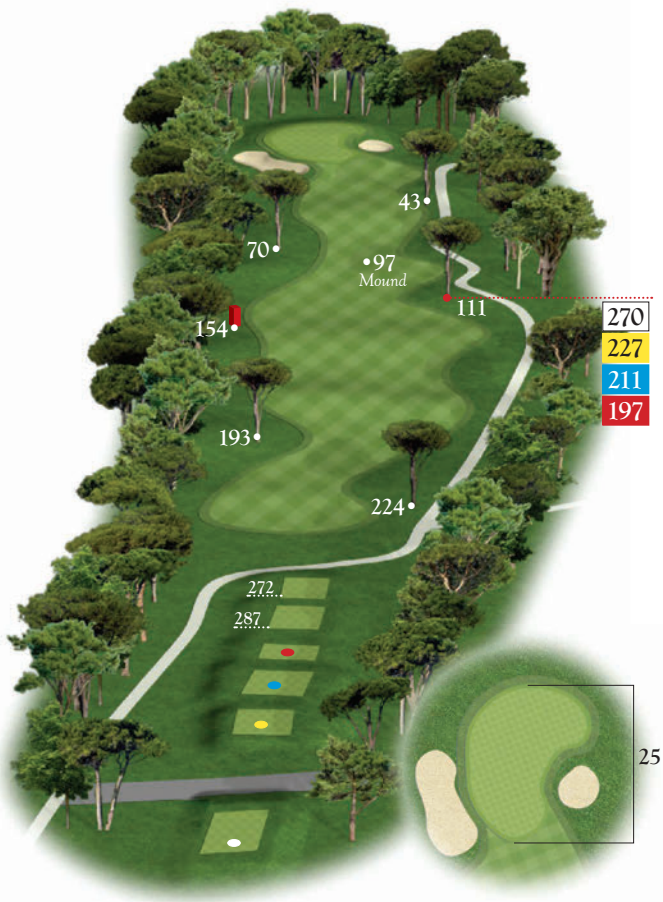

Holes: 9

Par: 35, 2,812 m

Handicap: Ladies 40, men 36

Greens: Bermuda Grass (650 m²)

Fairway: Bermuda Grass

Bunkers: 28

Constant Water Level Lake: 2

Total area: 450,000 m²

346

326

284

5 GLORIA GOLF CLUB VERDE COURSE

PAR
5

472

457

422

399

6 GLORIA GOLF CLUB VERDE COURSE

PAR
4

377

334

318

302

7 GLORIA GOLF CLUB VERDE COURSE

PAR
3

152

140

125

112

136

124

109