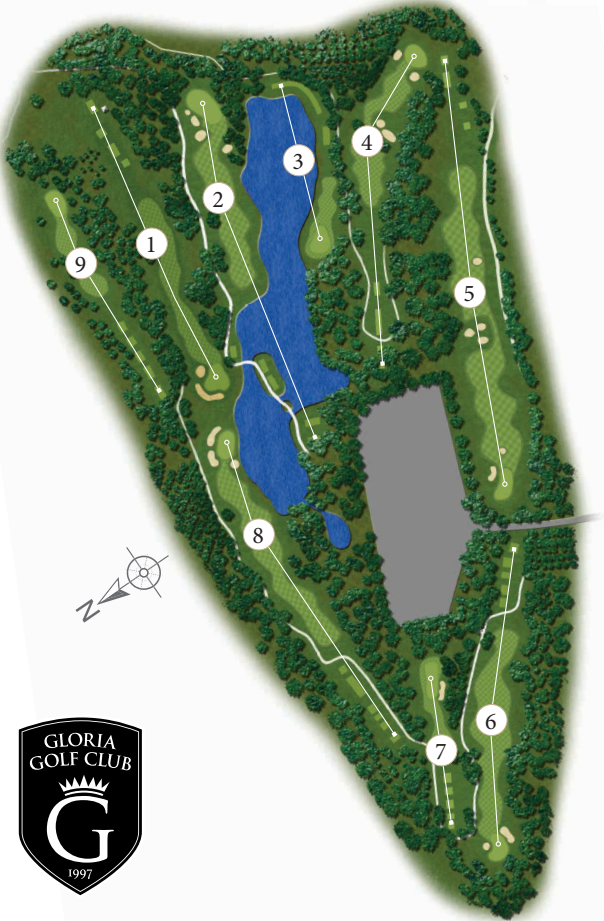

206

162

134

106

198

279

25

321

333

9 GLORIA GOLF CLUB
VERDE COURSE

PAR
4

301

243

225

203

GLORIA GOLF CLUB
VERDE COURSE
Course Map

GLORIA GOLF CLUB
VERDE COURSE
 Scorecard

HOLE	WHITE TEE	YELLOW TEE	BLUE TEE	RED TEE	PAR		
1	320	290	270	251	4		
2	395	312	292	278	4		
3	179	164	144	124	3		
4	383	346	326	284	4		
5	472	457	422	399	5		
6	377	334	318	302	4		
7	152	140	125	112	3		
8	375	361	333	305	4		
9	270	243	225	203	4		
OUT	2923	2647	2455	2258	35		

10	320	290	270	251	4		
11	395	312	292	278	4		
12	179	164	144	124	3		
13	383	346	326	284	4		
14	472	457	422	399	5		
15	377	334	318	302	4		
16	152	140	125	112	3		
17	375	361	333	305	4		
18	270	243	225	203	4		
IN	2923	2647	2455	2258	35		
OUT	2923	2647	2455	2258	35		
TOTAL	5846	5294	4910	4516	70		